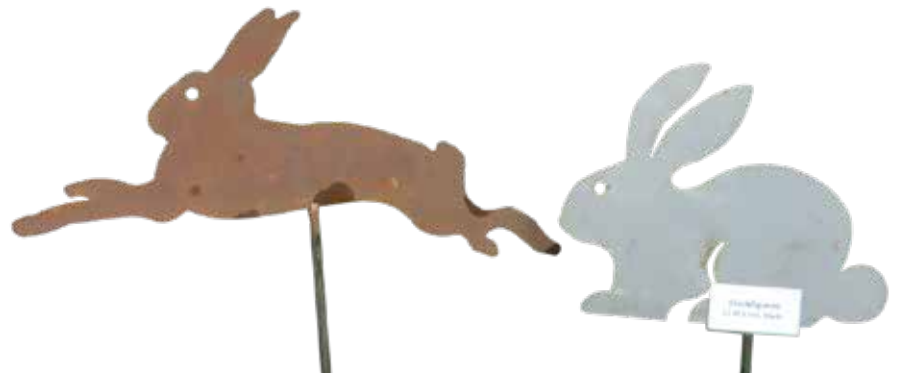

Preisliste Stand 2020-12

Manz Dekoartikel

Biber/Wappenbiber je Stück

	Höhe	rostig	Edelstahl
S	33 cm	19,00 €	31,00 €
M	47 cm	39,00 €	63,00 €
L	60 cm	59,00 €	95,00 €
XL	inklusive Standfuß 140 cm	380,00 €	verzinkt 480,00 €

andere Größen auf Anfrage

Steckfiguren

Stückpreis	rostig	13,00 €
	Edelstahl	21,00 €

Pilger

Stückpreis	rostig	Edelstahl	
	62 cm	35,00 €	56,00 €
	80 cm	45,00 €	72,00 €

unterschiedlichste Motive und Ausführungen
- besuchen Sie uns in Herrlishöfen

Manz Dekoartikel

Preise für die Weihnachtsbäume ohne Lichterketten

Weihnachtsbäume rostig

Höhe	Baum	Befestigung	Stückpreis
0,6 m	49,00 €	- €	49,00 €
1 m	79,00 €	15,00 €	94,00 €
1,4 m	99,00 €	27,00 €	126,00 €
1,8 m	160,00 €	27,00 €	187,00 €
2,2 m	190,00 €	45,00 €	235,00 €
3 m	379,00 €	45,00 €	424,00 €